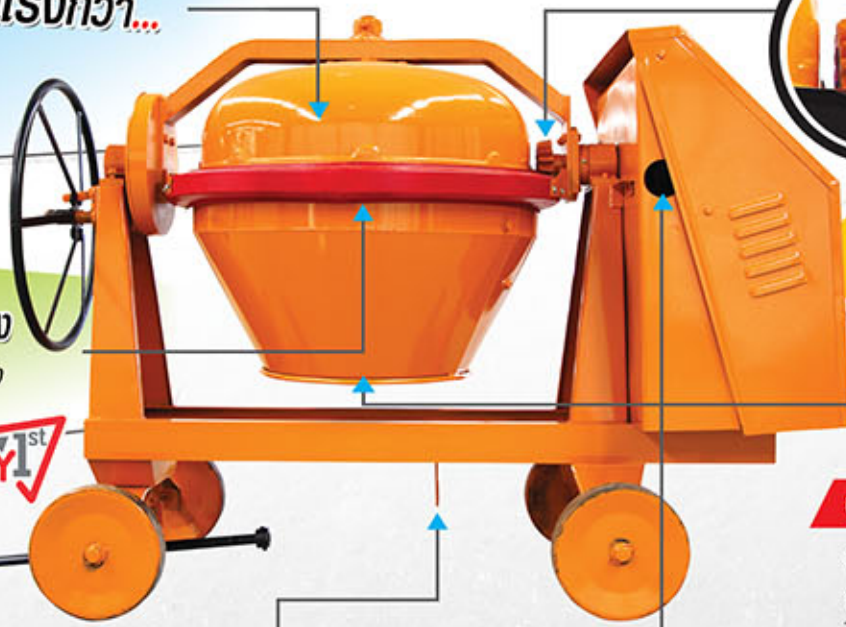

มันใจ...เมื่อใช้
Marton

เครื่องมือก่อสร้าง
อันดับ 1 ของมืออาชีพ

ครองใจช่างผู้รับเหมามากที่สุด

อ่างไม่แข็งแรงแกว่า...

ใช้เหล็กทั้งแผ่นเป็นชิ้นรูป
ไม่มีรอยเชื่อมและยังทำให้
อ่างไม่กลมได้ศูนย์ ไม่ทวิียง

ที่บังเพื่อรองอ่าง

ออกแบบผลิตกันที่โดยคำนึงถึง
ความปลอดภัยของผู้ใช้งาน

เฟืองเหล็กหล่อ
FC25
ฟันกรวดของเหล็กกล้าชนิดดี

อ่างไม่ได้อายุกว่า

ปากอ่างไม่กลมเสมอ
ทั่วกันทั้งใบทำให้
ได้ศูนย์ทั่วทั้งที่ต่ำกว่า

6 MONTHS WARRANTY

ที่แขวนเหล็กฉากไม้

เป็นสัดส่วน ลงตัว สะดวกทุกการใช้งาน

ช่องดูสายพาน

สะดวกเวลาติดตั้ง
เครื่องยนต์ / มอเตอร์

ผู้ผลิตและจำหน่ายสินค้าคุณภาพสูงในเครือเจริญมิตร

Construction

เครื่องมือก่อสร้าง

เครื่องผสมปูน ขนาด 2 กว/1 กว/ครึ่งกวด
เครื่องผสมปูนขนาดเล็ก, เครื่องฉีดน้ำพ่นปูน
เครื่องตบดิน, สัมผัสยกกระเบื้องปู, รางน้ำ
เครื่องตัดคอนกรีต, ฝอดกีดหัวปูน, ฝา
รถคืบปัด, รถเข็นปูน