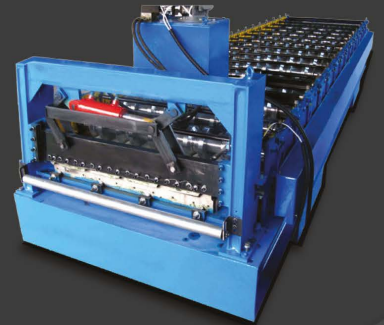

CKB METAL SHEET

บริษัท ซี.เค.บี. เหล็ก สตีล จำกัด

ผู้ผลิต จำหน่าย ติดตั้ง
หลังคาเหล็กเมทัลชีท
METAL SHEET ROOF

11/7 ม.10 ต.คูบัวทลวง อ.ลาดหลุมแก้ว จ.ปทุมธานี 12140

TEL:02-598-3191 FAX :02-598-3191Ext.301-303